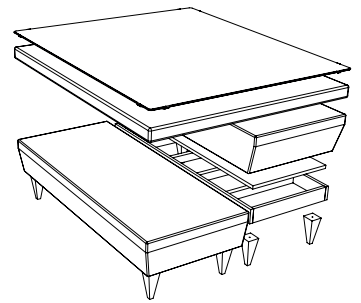

Oblique™

Ledikant boxspring systeem

5-laags zelfdragend systeem met 7-zone pocket interieur en Visco topper

☐ 90 x 210 cm	☐ 180 x 210 cm
☐ 100 x 210 cm	☐ 200 x 210 cm
☐ 160 x 210 cm	

afwijkende maten mogelijk

memory
foam

cold foam

pocket
springs

hypo
allergenic

eco
friendly

recyclable
foam

removable
cover

breathable

Durf te
dromen

by ipro.

Ipro Hotelproducten BV

Oostereind 5

7843 PG Erm

Nederland

www.byipro.com

info@byipro.com

0031 (0)591 361 006