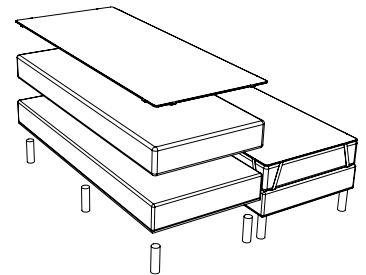

12Sleep™

Classic

Classic box met Bonell interieur, matras met Bonell interieur, exclusief topper

☐ 90 x 210 cm	☐ 180 x 210 cm
☐ 100 x 210 cm	☐ 200 x 210 cm
☐ 160 x 210 cm	

afwijkende maten mogelijk

cold foam

Bonell
springs

hypo
allergenic

eco
friendly

recyclable
foam

removable
cover

breathable

Durf te
dromen

by ipro.

Ipro Hotelproducten BV

Oostereind 5

7843 PG Erm

Nederland

www.byipro.com

info@byipro.com

0031 (0)591 361 006