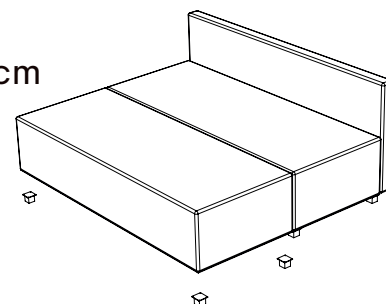

Zit-Slaap elementen BY IPRO

MyDayBed™

Sofa/slaapsysteem – slaap modules 80

2-laags 7-zone Pocket interieur, exclusief topper

☐ 80 x 80 cm	☐ 80 x 140 cm	☐ 80 x 200 cm
☐ 80 x 100 cm	☐ 80 x 160 cm	
☐ 80 x 120 cm	☐ 80 x 180 cm	

afwijkende maten mogelijk

cold foam

pocket
springs

hypo
allergenic

eco
friendly

recyclable
foam

removable
cover

breathable

Durf te
dromen

by ipro.

Ipro Hotelproducten BV

Oostereind 5

7843 PG Erm

Nederland

www.byipro.com

info@byipro.com

0031 (0)591 361 006