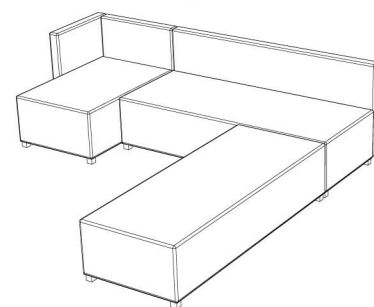

Zit-Slaap elementen BY IPRO

MyDayBed™

MyDayBed modulaire leuningen

- | | |
|--------------------------------------|--------------------------------------|
| <input type="checkbox"/> 60 x 80 cm | <input type="checkbox"/> 140 x 80 cm |
| <input type="checkbox"/> 80 x 80 cm | <input type="checkbox"/> 160 x 80 cm |
| <input type="checkbox"/> 90 x 80 cm | <input type="checkbox"/> 180 x 80 cm |
| <input type="checkbox"/> 100 x 80 cm | <input type="checkbox"/> 200 x 80 cm |
| <input type="checkbox"/> 120 x 80 cm | afwijkende maten mogelijk |